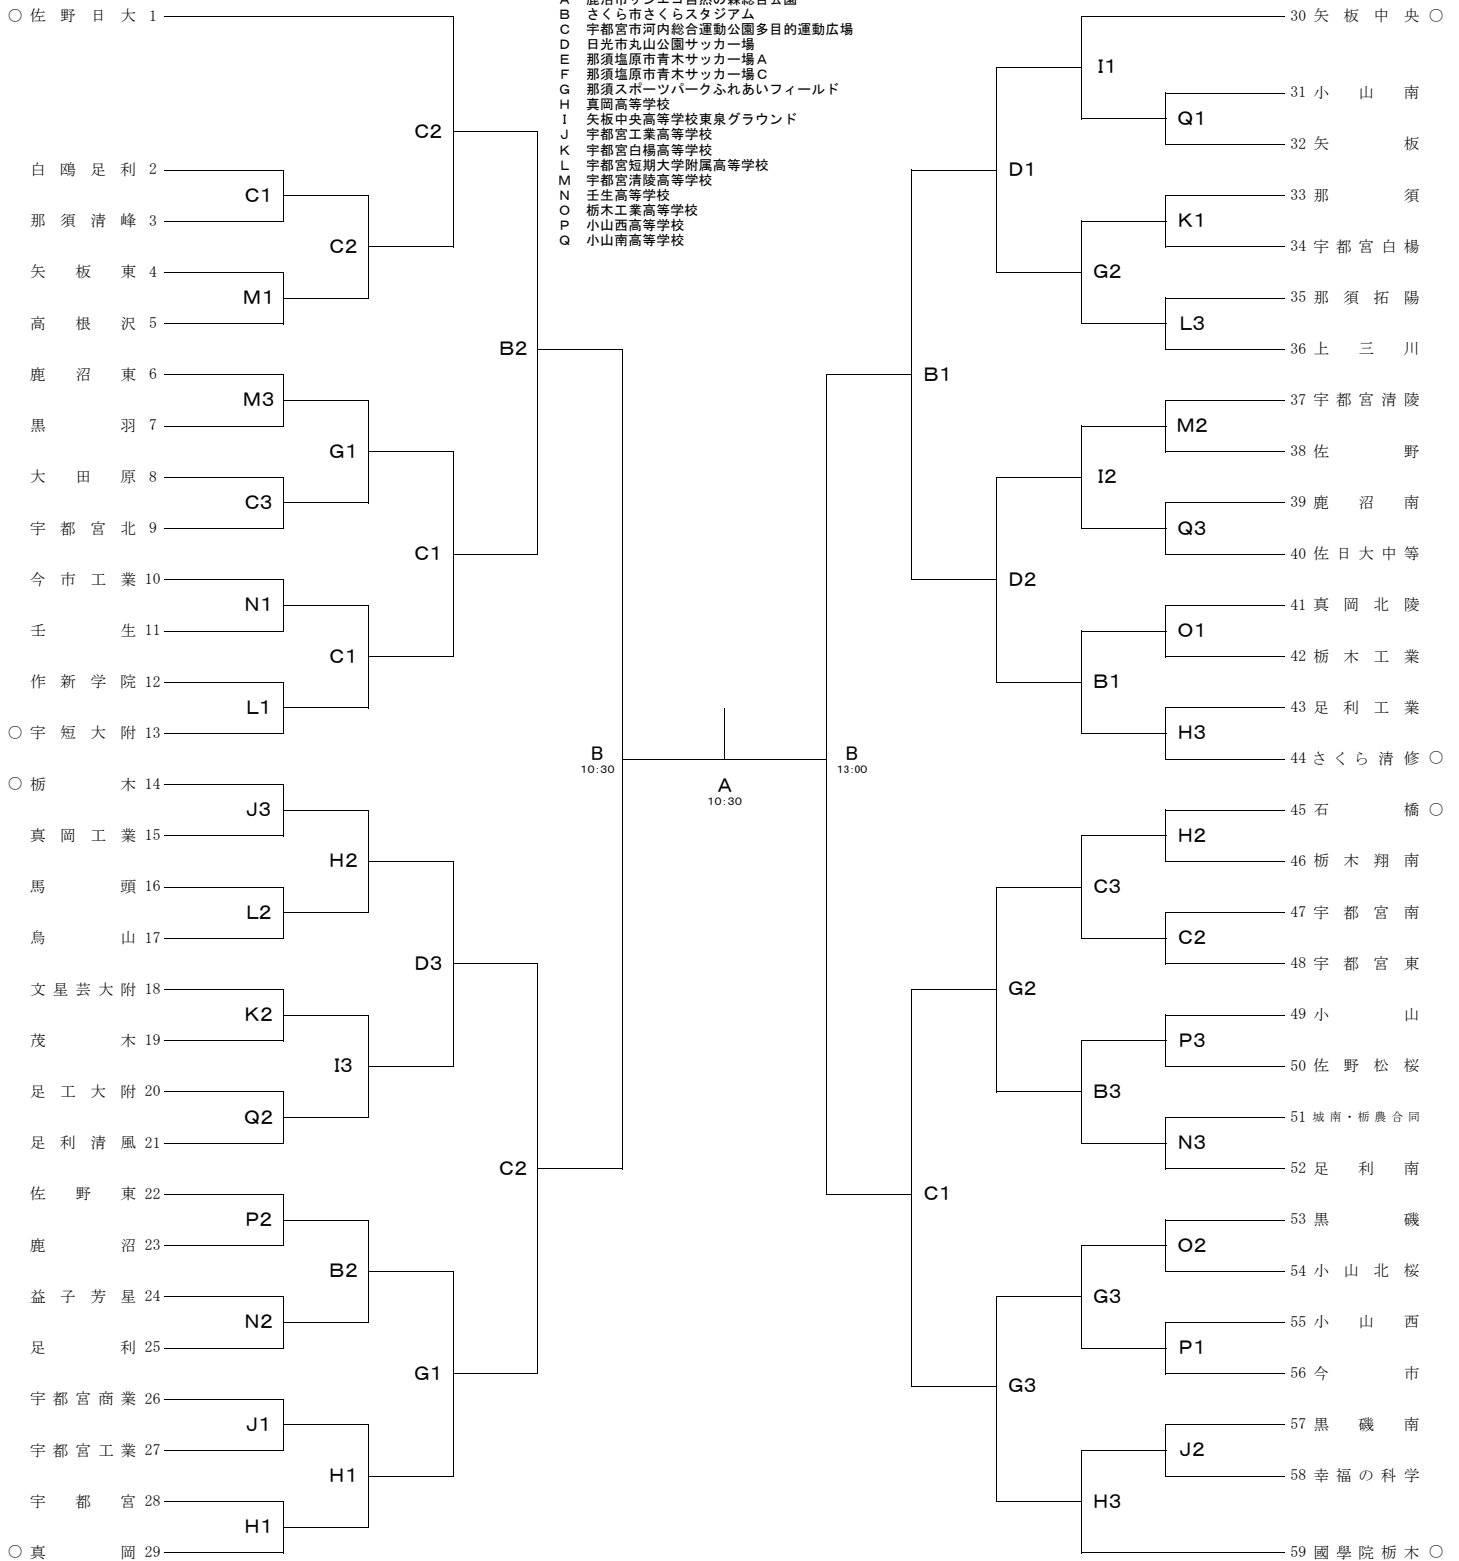

平成28年度 栃木県高等学校サッカー新人大会 組合せ

平成29年1月15・21・22・28・29日 2月4日(予備日:2月5・11・12・18日)

- A 鹿沼市サンエコ自然の森総合公園
- B さくら市さくらスタジアム
- C 宇都宮市河内総合運動公園多目的運動広場
- D 日光市丸山公園サッカー場
- E 那須塩原市青木サッカー場A
- F 那須塩原市青木サッカー場C
- G 那須スポーツパークふれあいフィールド
- H 真岡高等学校
- I 矢板中央高等学校東泉グラウンド
- J 宇都宮工業高等学校
- K 宇都宮白楊高等学校
- L 宇都宮短期大学附属高等学校
- M 宇都宮清陵高等学校
- N 壬生高等学校
- O 栃木工業高等学校
- P 小山西高等学校
- Q 小山南高等学校

1/15 || 1/21 || 1/22 || 1/28 || 1/29 || 2/4 || 1/29 || 1/28 || 1/22 || 1/21 || 1/15
 試合開始時間 1 10:00 2 11:50 3 13:40