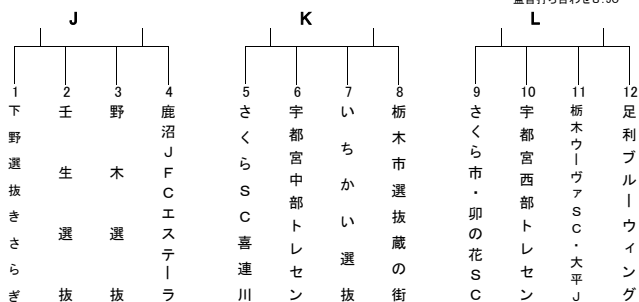

第1日 (2月2日) 1回戦リーグ

第4会場

別処山公園

監督打ち合わせ8:50

(Aピッチ) (主、副、副、4th)

- ① 9:30 下野選抜きさらぎ 0 (0-0) 0 壬生選抜 (5, 6, 7, 8)
- ② 10:10 さくらSC喜連川 0 (0-0) 0 宇都宮中部トレセン (10, 11, 12, 9)
- ③ 10:50 さくら市・卯の花SC 0 (0-0) 0 宇都宮西部トレセン (2, 3, 4, 1)
- ④ 11:30 下野選抜きさらぎ 0 (0-0) 0 野木選抜 (7, 8, 5, 6)
- ⑤ 12:10 さくらSC喜連川 0 (0-0) 0 いちかい選抜 (12, 9, 10, 11)
- ⑥ 12:50 さくら市・卯の花SC 0 (0-0) 0 栃木ウーヴァSC・大平Jr (4, 1, 2, 3)
- ⑦ 13:30 下野選抜きさらぎ 0 (0-0) 0 鹿沼JFCエステラ (5, 8, 7, 6)
- ⑧ 14:10 さくらSC喜連川 0 (0-0) 0 栃木市選抜蔵の街 (10, 11, 12, 9)
- ⑨ 14:50 さくら市・卯の花SC 0 (0-0) 0 足利ブルーウィング (2, 3, 4, 1)

(Bピッチ) (主、副、副、4th)

- ① 9:30 野木選抜 0 (0-0) 0 鹿沼JFCエステラ (9, 10, 11, 12)
- ② 10:10 いちかい選抜 0 (0-0) 0 栃木市選抜蔵の街 (1, 2, 3, 4)
- ③ 10:50 栃木ウーヴァSC・大平Jr 0 (0-0) 0 足利ブルーウィング (6, 7, 8, 5)
- ④ 11:30 壬生選抜 0 (0-0) 0 鹿沼JFCエステラ (11, 12, 9, 10)
- ⑤ 12:10 宇都宮中部トレセン 0 (0-0) 0 栃木市選抜蔵の街 (3, 4, 1, 2)
- ⑥ 12:50 宇都宮西部トレセン 0 (0-0) 0 足利ブルーウィング (8, 5, 6, 7)
- ⑦ 13:30 壬生選抜 0 (0-0) 0 野木選抜 (9, 12, 11, 10)
- ⑧ 14:10 宇都宮中部トレセン 0 (0-0) 0 いちかい選抜 (1, 4, 3, 2)
- ⑨ 14:50 宇都宮西部トレセン 0 (0-0) 0 栃木ウーヴァSC・大平Jr (6, 7, 8, 5)