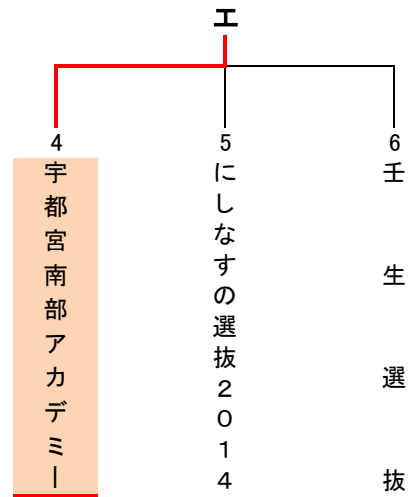

第2日 (2月11日) 2回戦リーグ

第2会場 鬼怒自然公園B
監督打ち合わせ8:50

(主、副、副、4th)

- ① 9:30 足利レジェンド 0 (0 - 1) 1 PGH 小山 FC (4, 5, 6, 3)
- ② 10:20 宇都宮南部アカデミー 0 (0 - 0) 0 にしなすの選抜2014 (1, 2, 3, 6)
- ③ 11:10 PGH 小山 FC 1 (0 - 0) 0 宇都宮中部トレセン (5, 6, 4, 1)
- ④ 12:00 にしなすの選抜2014 3 (2 - 0) 0 壬生選抜 (2, 3, 1, 4)
- ⑤ 12:50 足利レジェンド 1 (0 - 1) 2 宇都宮中部トレセン (6, 4, 5, 2)
- ⑥ 13:40 宇都宮南部アカデミー 5 (3 - 0) 0 壬生選抜 (3, 1, 2, 5)
- ⑦ 準々決勝 PGH 小山 FC 0 (0 - 1) 2 宇都宮南部アカデミー

ウ	足利レジェンド	PGH小山FC	宇都宮中部トレセン	勝点	得失点差	総得点	順位
足利レジェンド	0	1	2	0			3
PGH小山FC	1	0	0	6			1
宇都宮中部トレセン	2	1	1	3			2

エ	宇都宮南部アカデミー	にしなすの選抜2014	壬生選抜	勝点	得失点差	総得点	順位
宇都宮南部アカデミー	0	0	5	4	5		1
にしなすの選抜2014	0	0	3	4	3		2
壬生選抜	0	5	0	0			3