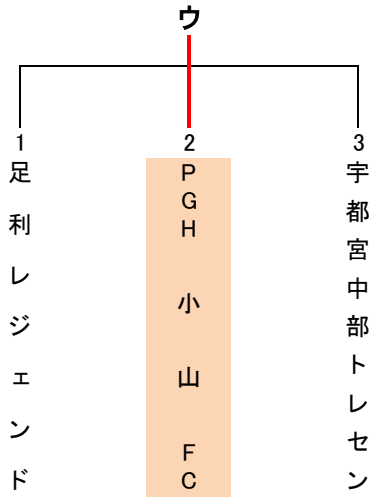

第2日 (2月11日) 2回戦リーグ

第2会場 鬼怒自然公園B
監督打ち合わせ8:50

(主、副、副、4th)

- ① 9:30 足利レジェンド 0 (0 - 1) 1 PGH 小山 FC (4, 5, 6, 3)
- ② 10:20 宇都宮南部アカデミー 0 (0 - 0) 0 にしなすの選抜2014 (1, 2, 3, 6)
- ③ 11:10 PGH 小山 FC 1 (0 - 0) 0 宇都宮中部トレセン (5, 6, 4, 1)
- ④ 12:00 にしなすの選抜2014 3 (2 - 0) 0 壬生選抜 (2, 3, 1, 4)
- ⑤ 12:50 足利レジェンド 1 (0 - 1) 2 宇都宮中部トレセン (6, 4, 5, 2)
- ⑥ 13:40 宇都宮南部アカデミー 5 (3 - 0) 0 壬生選抜 (3, 1, 2, 5)
- ⑦ 準々決勝 PGH 小山 FC 0 (0 - 1) 2 宇都宮南部アカデミー

ウ	足利レジェンド	PGH小山FC	宇都宮中部トレセン	勝点	得失点差	総得点	順位
足利レジェンド	0	1	2	0			3
PGH小山FC	1	0	0	6			1
宇都宮中部トレセン	2	1	1	3			2

エ	宇都宮南部アカデミー	にしなすの選抜2014	壬生選抜	勝点	得失点差	総得点	順位
宇都宮南部アカデミー	0	0	5	4	5		1
にしなすの選抜2014	0	0	3	4	3		2
壬生選抜	0	5	0	0			3