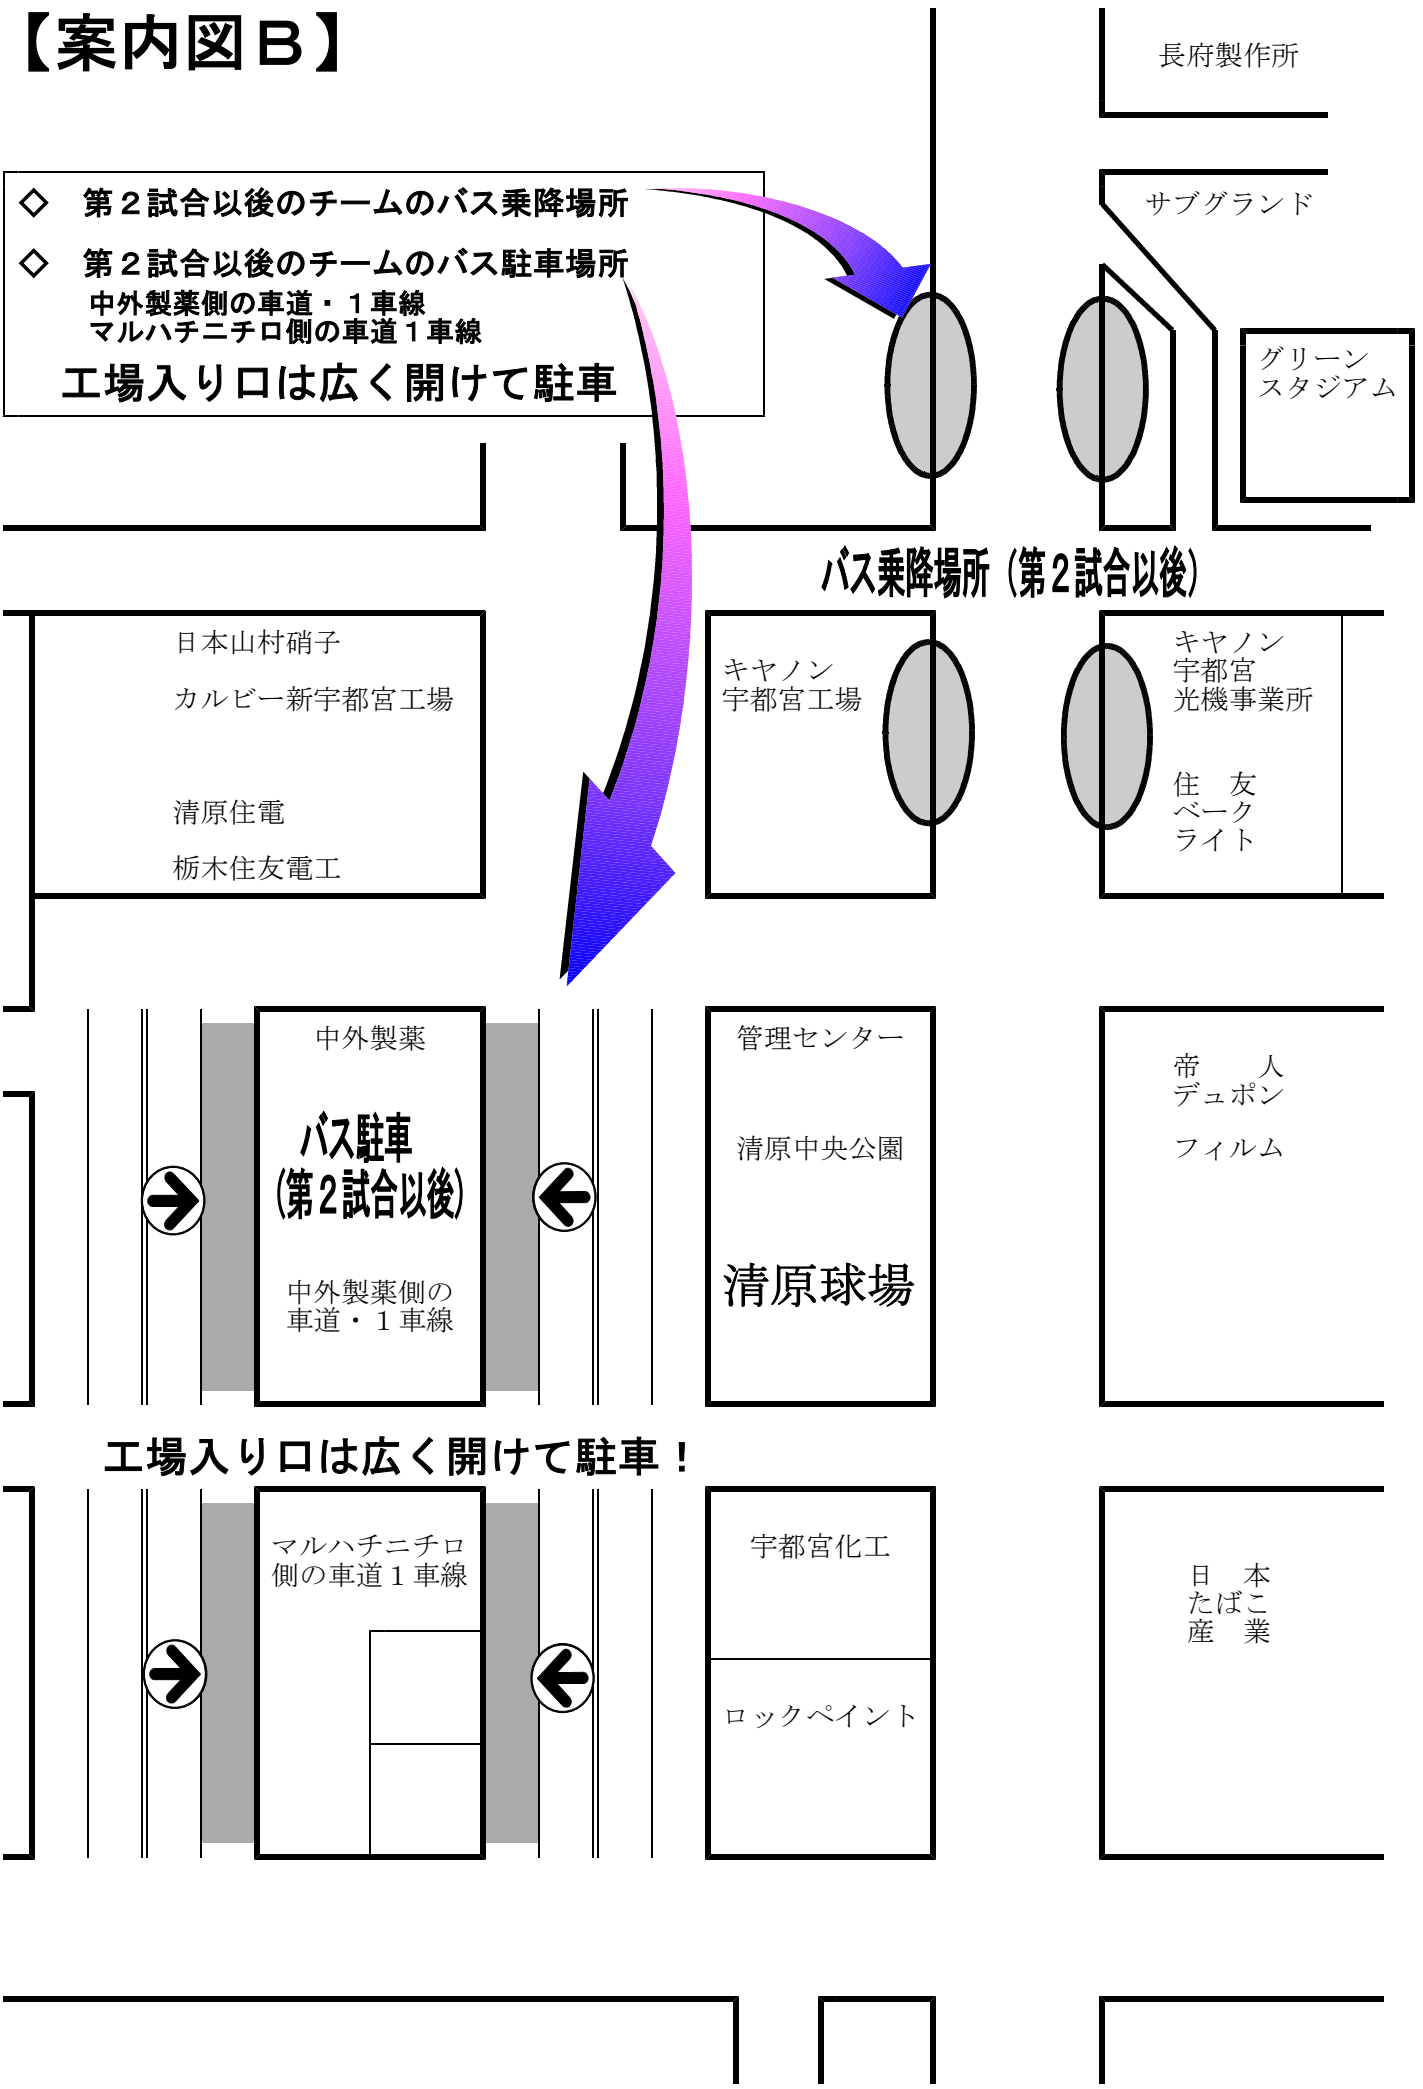

バス

第1試合のチームのバス

- グリーンスタジアムの駐車場(駐車券必要)・案内図A
- ※ 係員の指示に従って駐車をお願いします。

第2試合以後のチームのバス

- 清原球場西の道路・案内図B

【案内図A】

【案内図B】

- ◇ 第2試合以後のチームのバス乗降場所
 - ◇ 第2試合以後のチームのバス駐車場所
中外製薬側の車道・1車線
マルハチニチロ側の車道1車線
- 工場入り口は広く開けて駐車**

中外製薬側の
車道・1車線

管理センター

清原中央公園

清原球場

帝人
デュポン
フィルム

工場入り口は広く開けて駐車！

マルハチニチロ
側の車道1車線

宇都宮化工

ロックペイント

日本
たばこ
産業

長府製作所

サブグラウンド

グリーン
スタジアム

乗用車

① キャノン第1駐車場・・・案内図C

② グリーンベルト ※バスの乗降指定以外の場所

※ 係員の指示に従って駐車をお願いします。

【案内図C】