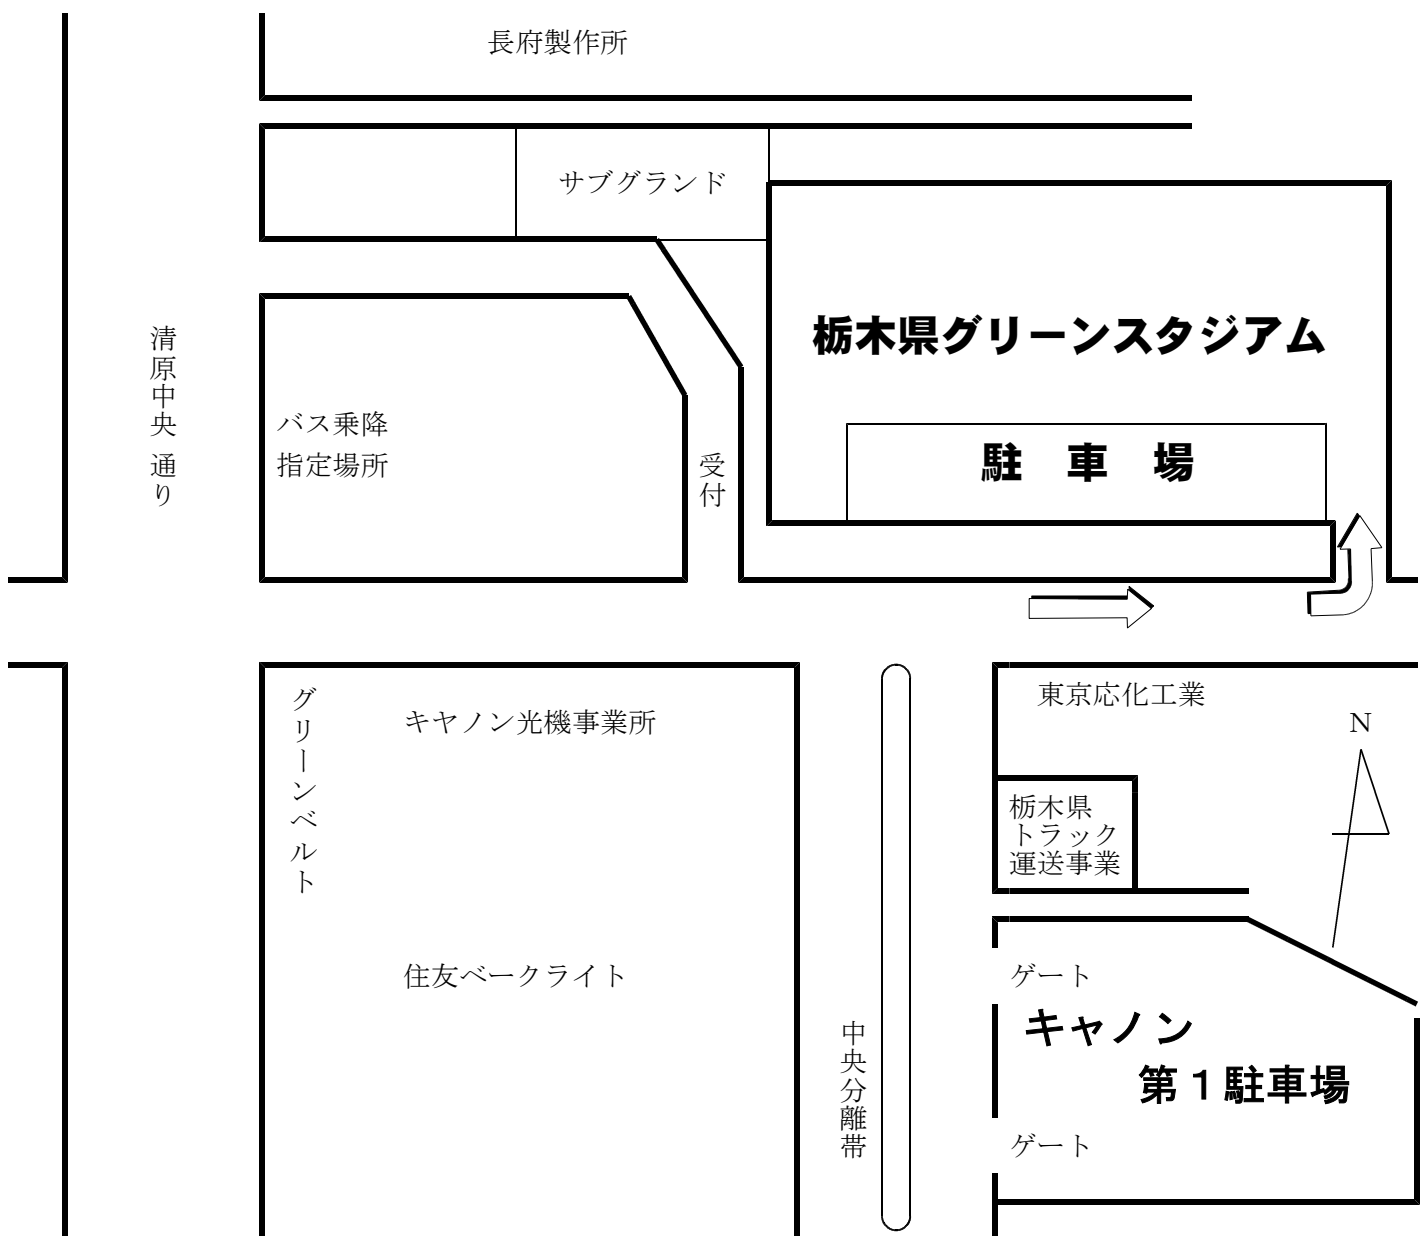

バス

第1試合のチームのバス

- グリーンスタジアムの駐車場(駐車券必要)・案内図A
- ※ 係員の指示に従って駐車をお願いします。

第2試合以後のチームのバス

- 清原球場西の道路・案内図B

【案内図A】

【案内図B】

- ◇ 第2試合以後のチームのバス乗降場所
 - ◇ 第2試合以後のチームのバス駐車場所
中外製薬側の車道・1車線
マルハチニチロ側の車道1車線
- 工場入り口は広く開けて駐車**

中外製薬側の
車道・1車線

管理センター

清原中央公園

清原球場

帝人
デュポン
フィルム

工場入り口は広く開けて駐車！

マルハチニチロ
側の車道1車線

宇都宮化工

ロックペイント

日本
たばこ
産業

長府製作所

サブグラウンド

グリーン
スタジアム

乗用車

① キャノン第1駐車場・・・案内図C

② グリーンベルト ※バスの乗降指定以外の場所