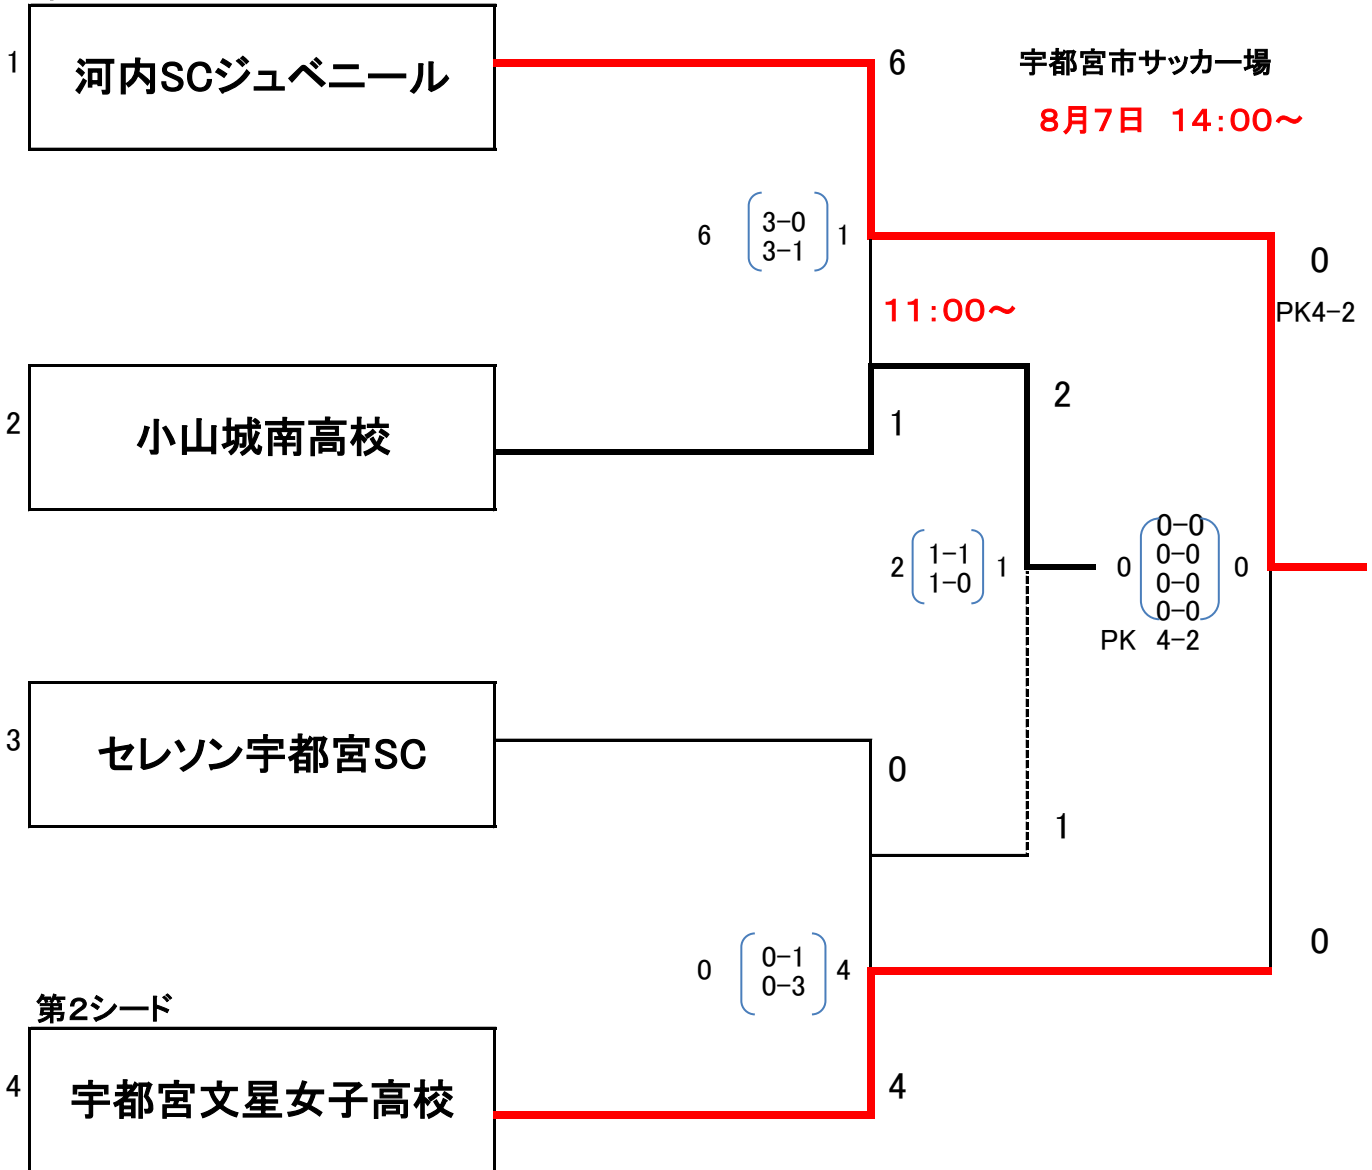

第35回栃木県女子サッカー選手権大会  
 第38回関東女子サッカー選手権大会栃木県予選

平成28年7月17日(日)・8月7日(日)

サンエコ自然の森公園サッカー場

7月17日

第1シード

優勝 河内SCジュベニール

準優勝 宇都宮文星女子高等学校