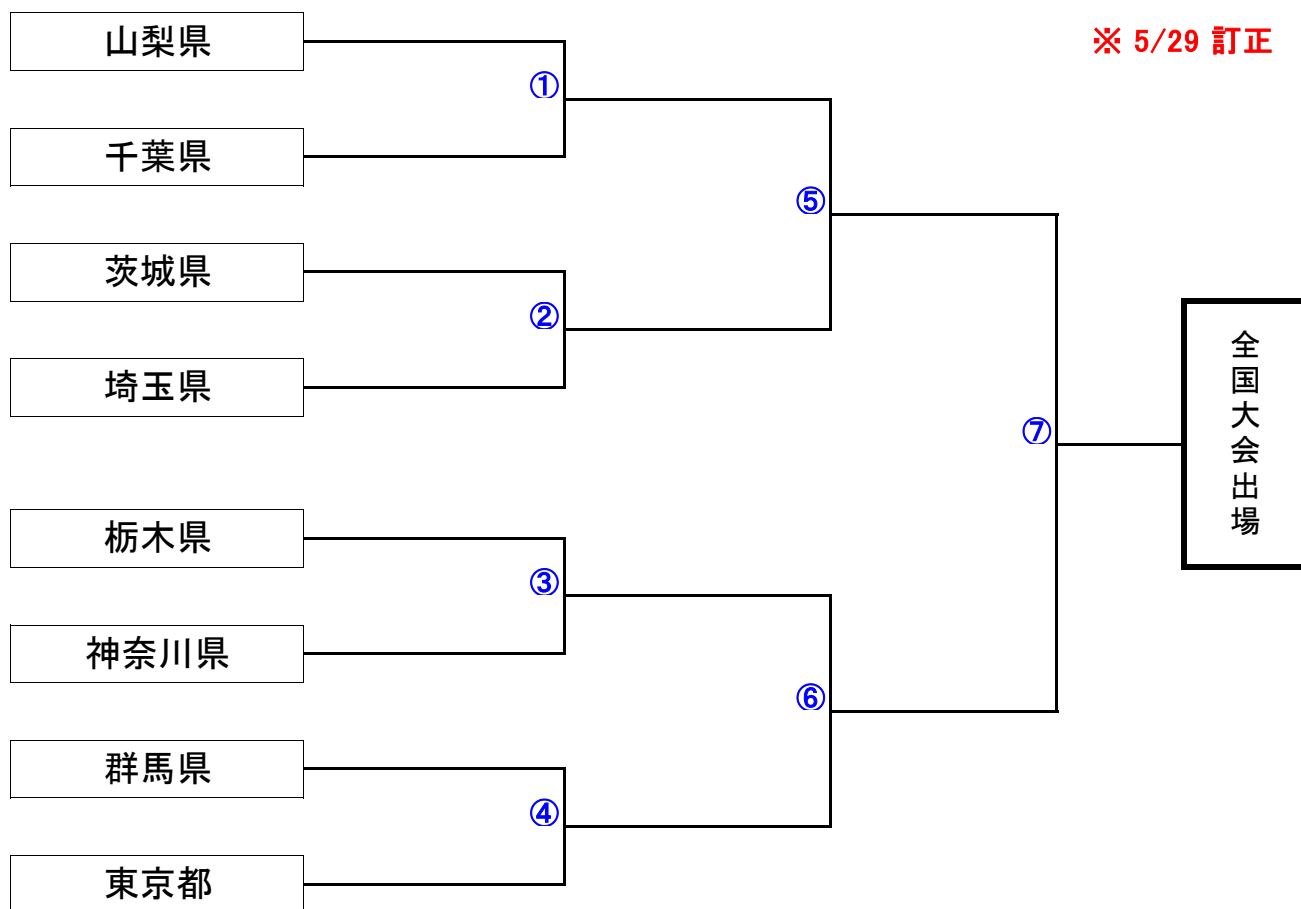

第25回全国選抜フットサル大会 関東大会組合せ

期日: 2009年6月6日・7日 会場: 宇都宮市清原体育館

6月6日

試合開始時刻	チーム名	スコア		チーム名	マッチNO
11:30	山梨県	0	0	千葉県	①
13:20	茨城県	0	0	埼玉県	②
15:10	栃木県	0	0	神奈川県	③
17:00	群馬県	0	0	東京都	④

6月7日

試合開始時刻	チーム名	スコア		チーム名	マッチNO
11:00	マッチ①勝者	0	0	マッチ②勝者	⑤
12:50	マッチ③勝者	0	0	マッチ④勝者	⑥
インターバル(準決勝終了後60分確保)					
15:30	マッチ⑤勝者	0	0	マッチ⑥勝者	⑦