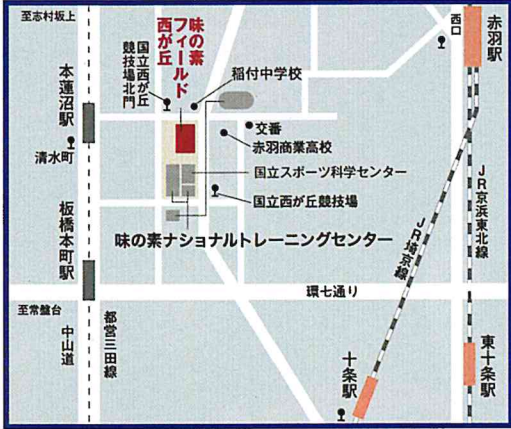

この夏、
なでしこが舞う

2017プレナスなでしこリーグカップ

決勝 **8/12(土)** 味の素フィールド西が丘 準決勝 **8/5(土)** 栃木県グリーンスタジアム
第1試合(2部決勝) 16:00 KICK OFF 第1試合 16:00 KICK OFF ※準決勝は1部のみ
第2試合(1部決勝) 19:00 KICK OFF 第2試合 19:00 KICK OFF

予選リーグ 1部:6/3(土) ~ 7/30(日) 2部:6/3(土) ~ 8/6(日)

中学生以下入場無料

※保護者の方は当日券を前売価格でご購入いただけます
※ご購入の際は本チラシをご提示ください。

決勝戦・準決勝戦会場アクセス

※所要時間は経路の混雑状況により、大幅に変動する場合があります。

味の素フィールド西が丘

- 本蓮沼駅 (都営地下鉄三田線) 下車徒歩 10 分
- 赤羽駅 (JR 埼京線・京浜東北線・宇都宮線・高崎線) 下車
赤羽駅西口よりバス 約 15 分
 - 国際興業バス
 - ・4番乗場「池袋」行・「日大病院」行き
 - 国立西が丘競技場北門下車徒歩 5 分
 - ・5番乗場「トンネル経由 赤羽車庫」行き
 - 国立西が丘競技場下車徒歩 3 分
- 十条駅 (JR 埼京線) 下車 十条駅よりバス 約 15 分
 - 国際興業バス・「赤羽駅西口」行き
 - 国立西が丘競技場下車徒歩 3 分

栃木県グリーンスタジアム

- 無料シャトルバス運行 JR 宇都宮駅東口 ↔ 栃木県グリーンスタジアム
 - JR 東北新幹線、東北本線「宇都宮」駅西口 3 番乗り場より J バス「清原台団地」行き
「清原台 3 丁目」下車、徒歩 7 分
 - JR 東北新幹線、東北本線「宇都宮」駅西口より東野バス「清原球場」行きで終点下車、徒歩 15 分

無料シャトルバス発着所

- ・乗車開始時刻：12 時から 20 分間隔
- ・試合中の運行：30 分間隔
- ・運行終了時刻：試合終了後 1.5 時間後まで
- ・所要時間：25 分