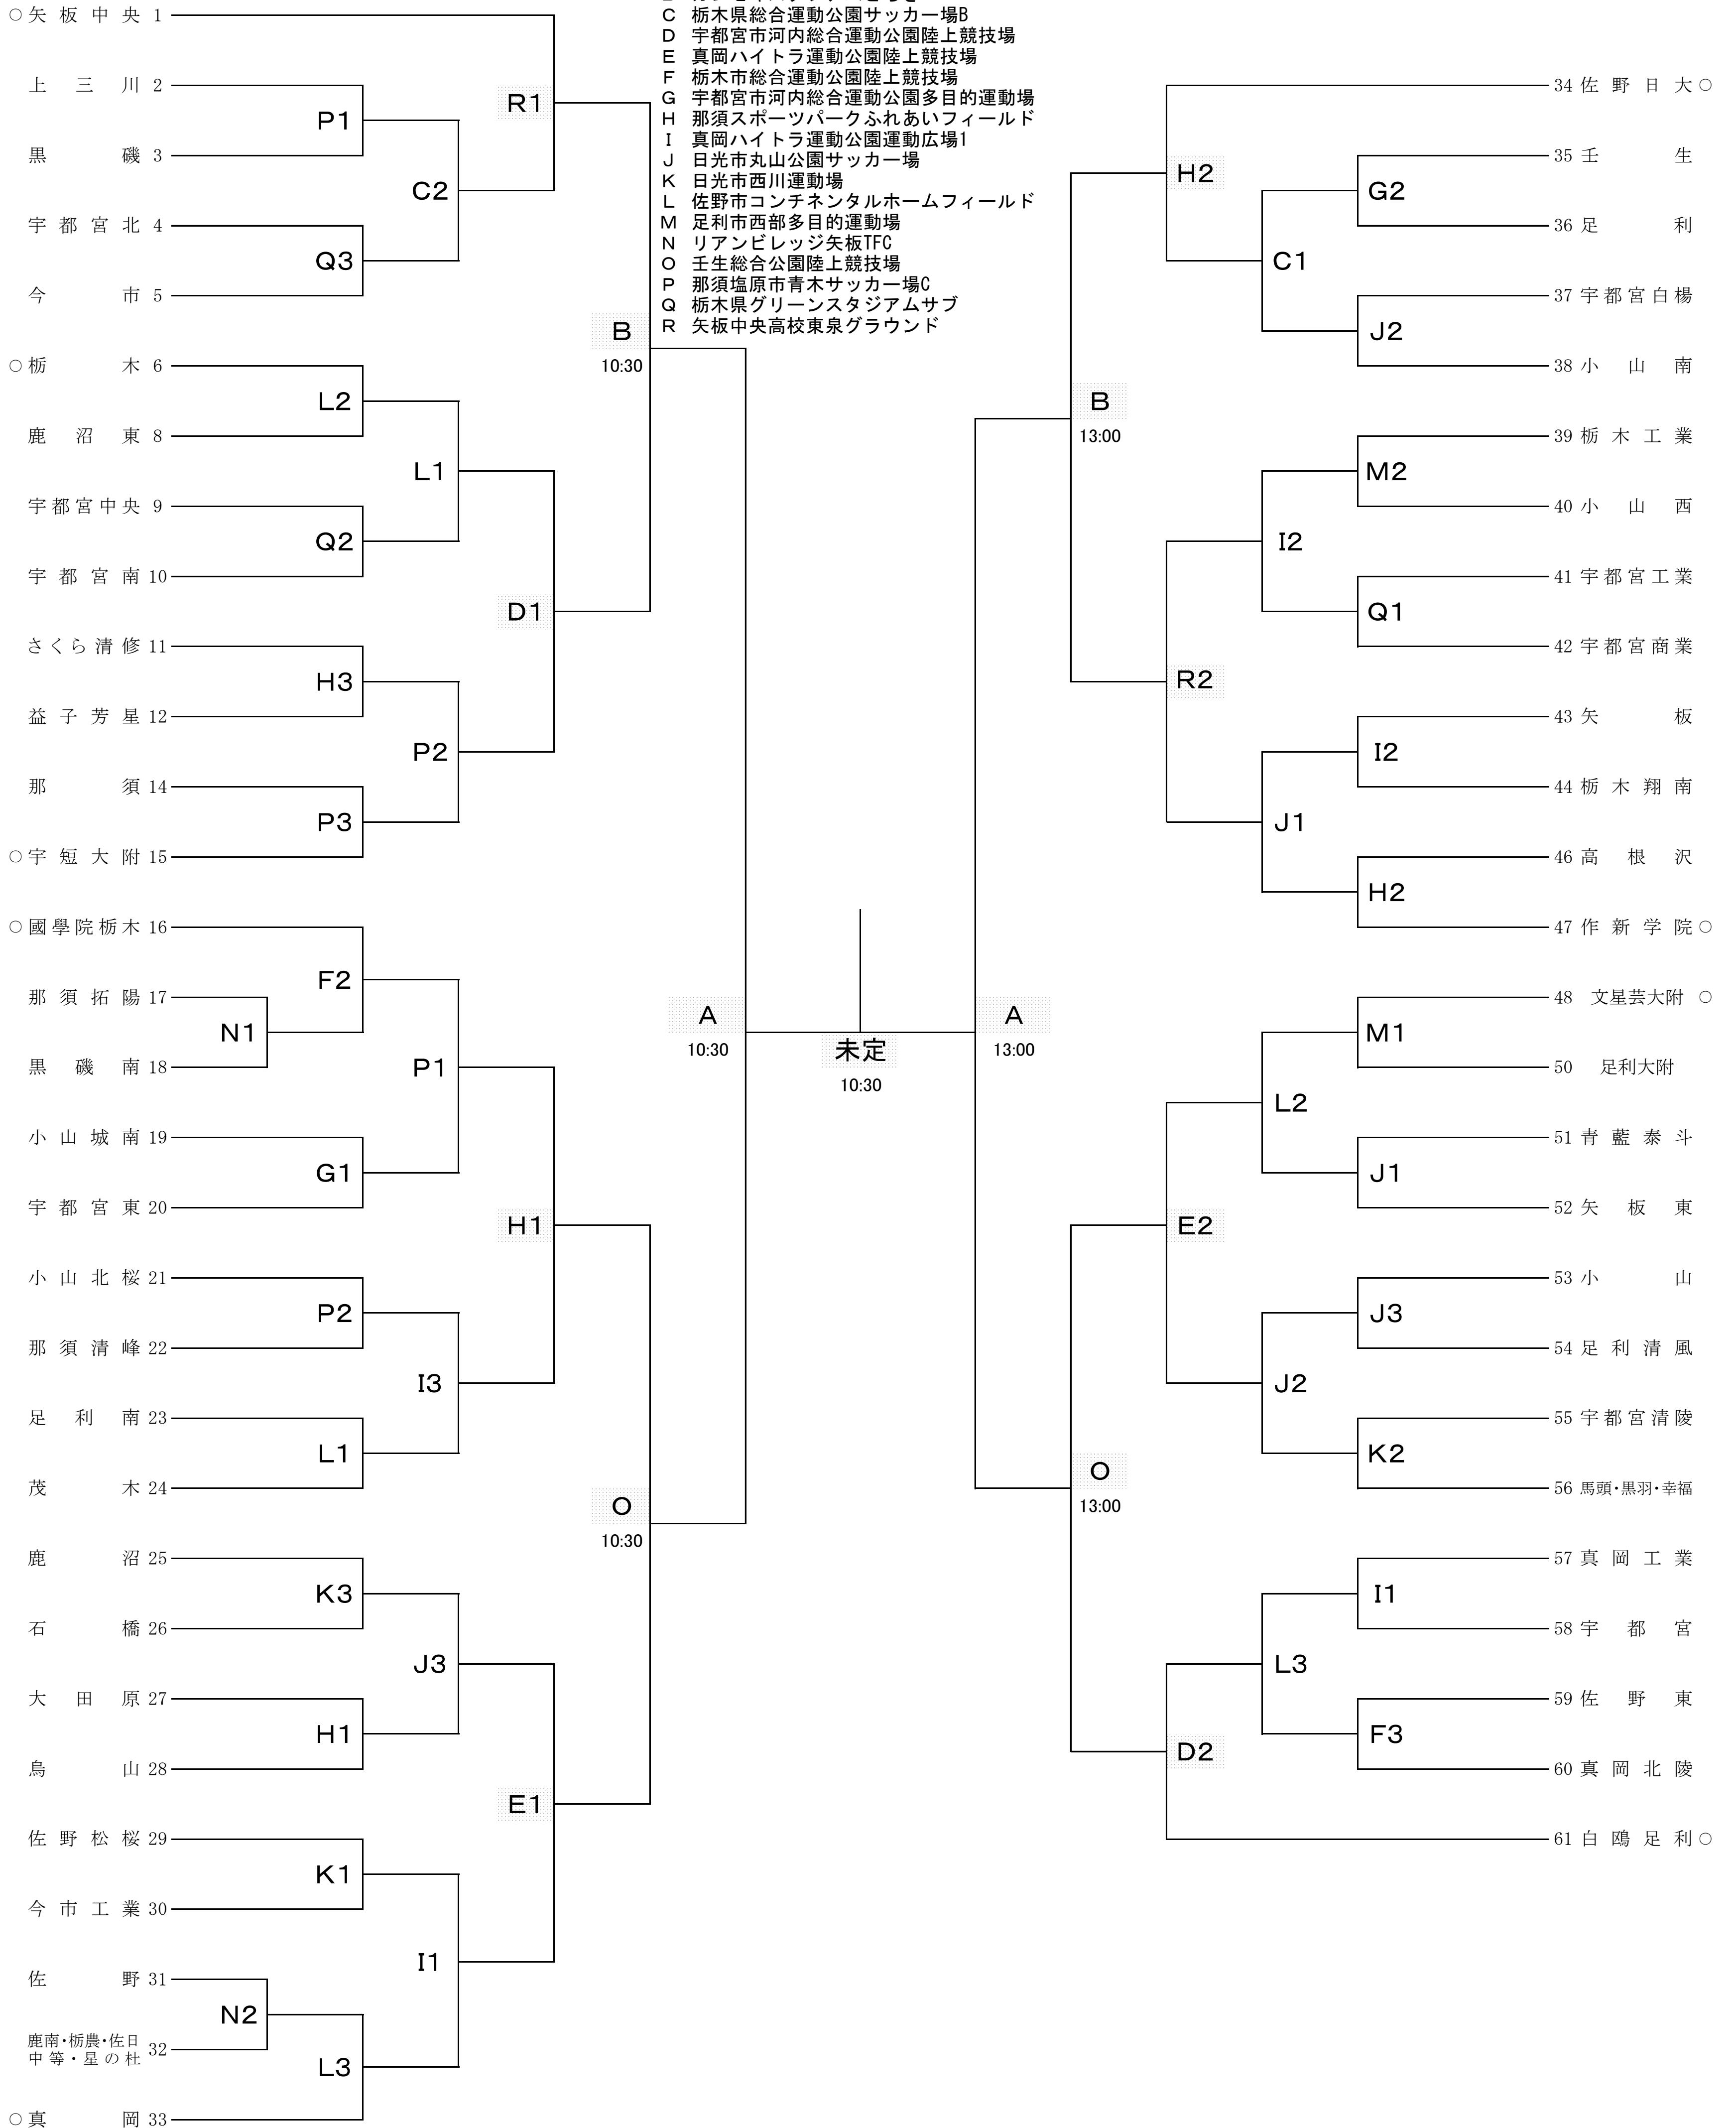

令和6年度 全国高等学校総合体育大会サッカー競技栃木県予選会 組合せ 6/7改訂版

令和6年5月25日, 6月1・2・5・8・11・15・18日

- A 栃木県グリーンスタジアム
- B カンセキスタジアムとちぎ
- C 栃木県総合運動公園サッカー場B
- D 宇都宮市河内総合運動公園陸上競技場
- E 真岡ハイトラ運動公園陸上競技場
- F 栃木市総合運動公園陸上競技場
- G 宇都宮市河内総合運動公園多目的運動場
- H 那須スポーツパークふれあいフィールド
- I 真岡ハイトラ運動公園運動広場1
- J 日光市丸山公園サッカー場
- K 日光市西川運動場
- L 佐野市コンチネンタルホームフィールド
- M 足利市西部多目的運動場
- N リアンビレッジ矢板TFC
- O 壬生総合公園陸上競技場
- P 那須塩原市青木サッカー場C
- Q 栃木県グリーンスタジアムサブ
- R 矢板中央高校東泉グラウンド

5/25 6/1 6/2 6/8 6/11 6/15 6/18 6/15 6/11 6/8 6/2 6/1

試合開始時間 1 10:00 2 12:00 3 14:00