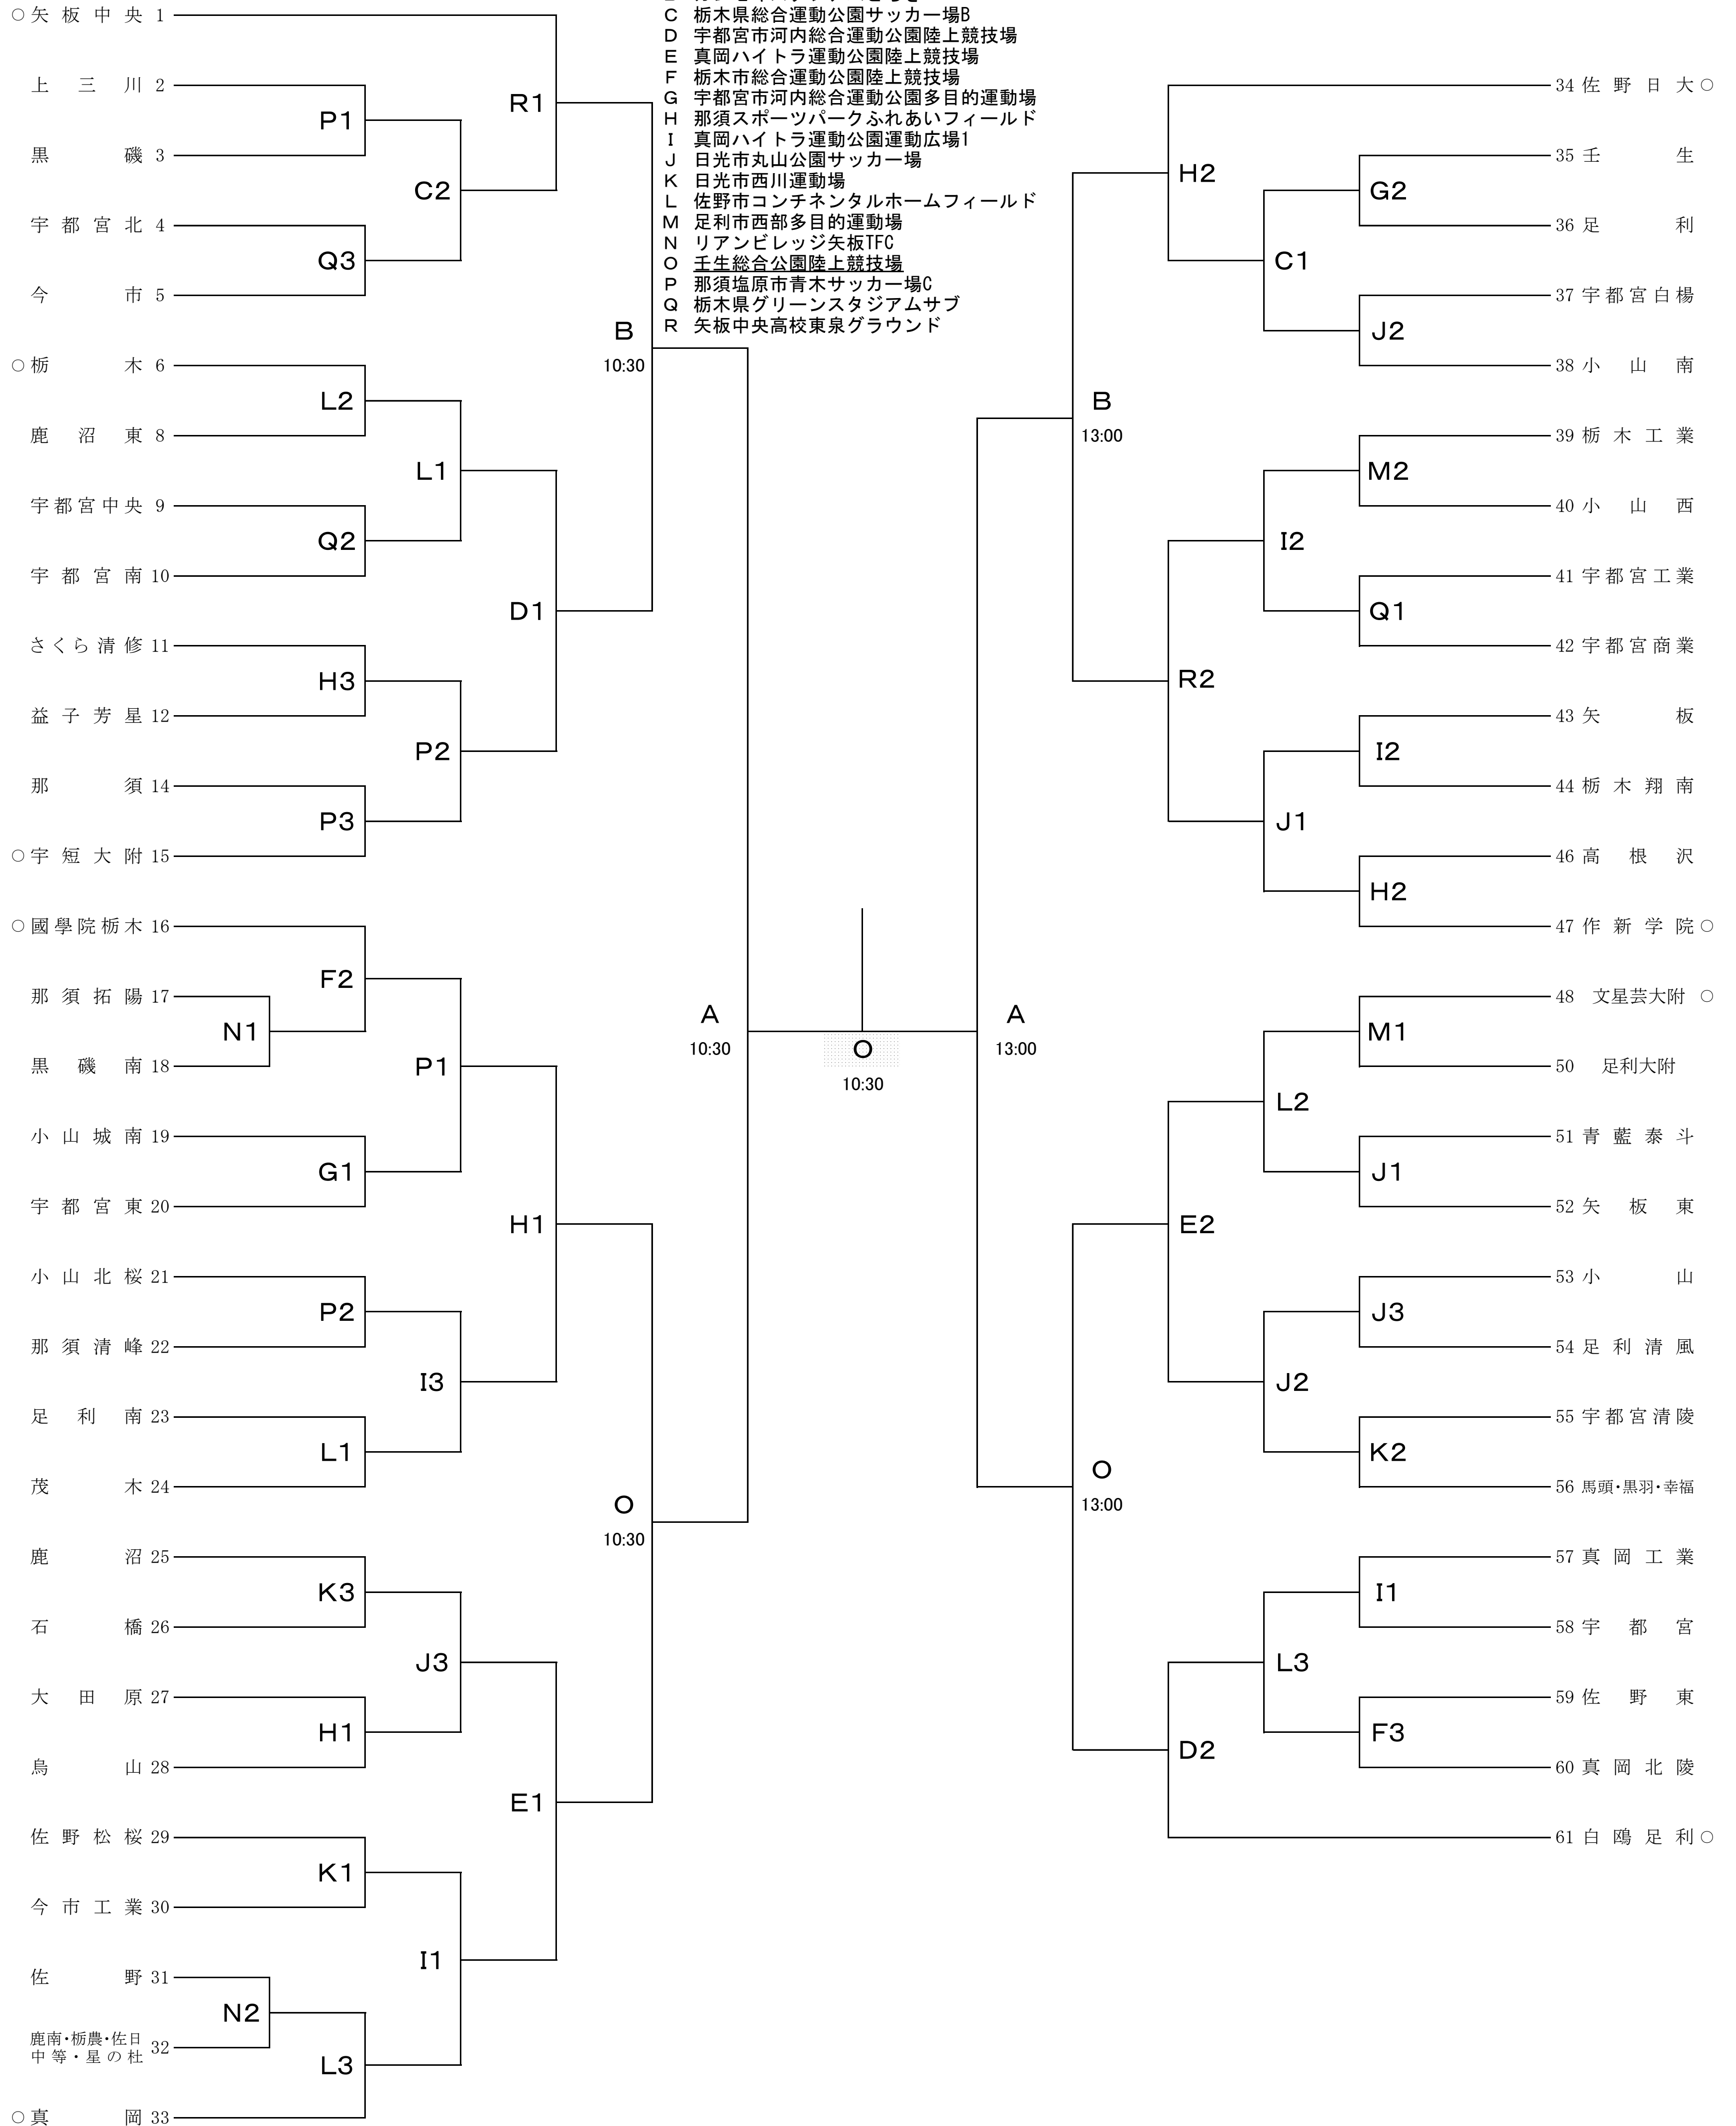

令和6年度 全国高等学校総合体育大会サッカー競技栃木県予選会 組合せ 6/12改訂版

令和6年5月25日, 6月1・2・5・8・11・15・18日

- A 栃木県グリーンスタジアム
- B カンセキスタジアムとちぎ
- C 栃木県総合運動公園サッカー場B
- D 宇都宮市河内総合運動公園陸上競技場
- E 真岡ハイトラ運動公園陸上競技場
- F 栃木市総合運動公園陸上競技場
- G 宇都宮市河内総合運動公園多目的運動場
- H 那須スポーツパークふれあいフィールド
- I 真岡ハイトラ運動公園運動広場1
- J 日光市丸山公園サッカー場
- K 日光市西川運動場
- L 佐野市コンチネンタルホームフィールド
- M 足利市西部多目的運動場
- N リアンビレッジ矢板TFC
- O 壬生総合公園陸上競技場
- P 那須塩原市青木サッカー場C
- Q 栃木県グリーンスタジアムサブ
- R 矢板中央高校東泉グラウンド

5/25 6/1 6/2 6/8 6/11 6/15 6/18 6/15 6/11 6/8 6/2 6/1
 試合開始時間 1 10:00 2 12:00 3 14:00