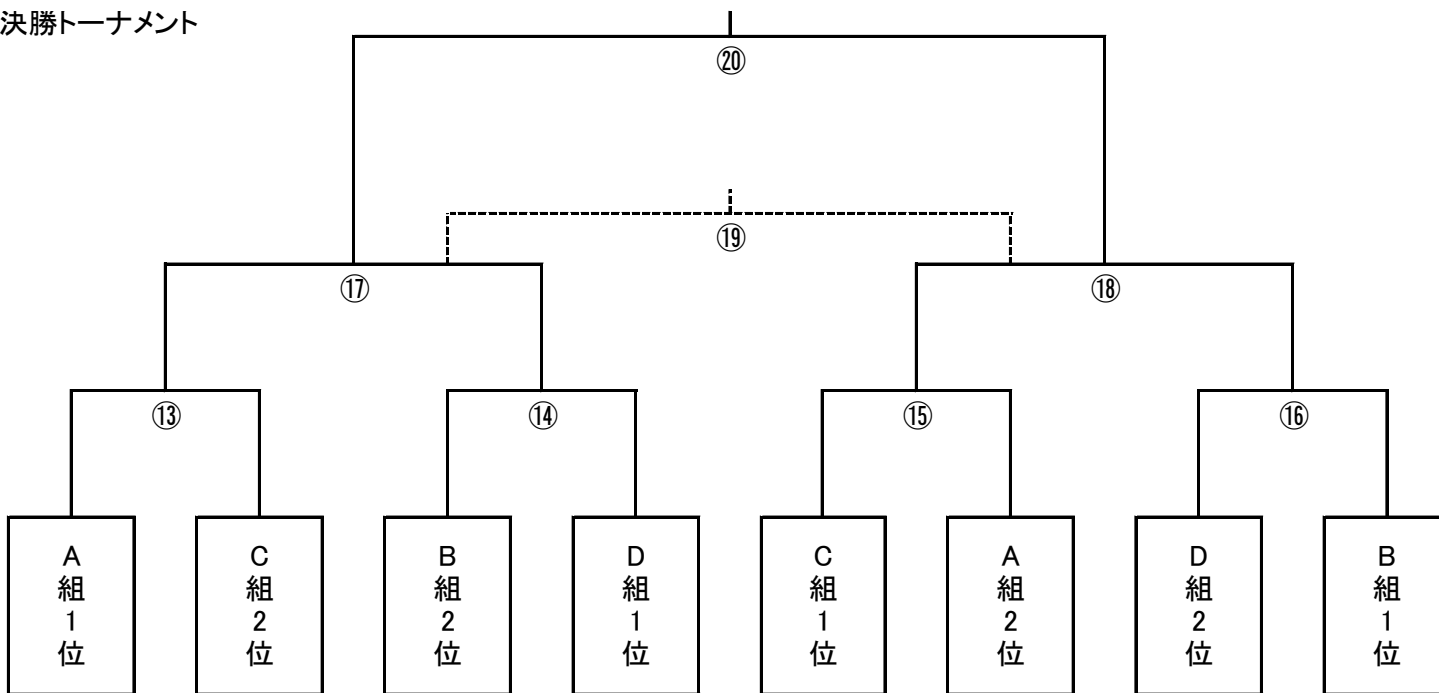

平成30年度第59回栃木県高等学校総合体育大会女子サッカー大会 兼 第7回関東高等学校女子サッカー大会栃木県予選会

日	No	組合せ	時間	会場	競技時間
4/28 (土)	1	①	9:30	県総合運動公園 サッカー場	60分 (HT10分) 延長:なし PK:なし
	2	②	11:00		
	3	③	12:30		
	4	④	14:00		
4/29 (日)	5	⑤	9:30	県総合運動公園 サッカー場	
	6	⑥	11:00		
	7	⑦	12:30		
	8	⑧	14:00		
5/4 (金)	9	⑨	9:30	栃木SC 宇都宮 フィールド	
	10	⑩	11:00		
	11	⑪	12:30		
	12	⑫	14:00		
5/5 (土)	13	⑬	9:30	県総合運動公園 サッカー場	70分 (HT10分) 延長:20分 PK:あり
	14	⑭	11:00		
	15	⑮	12:30		
	16	⑯	14:00		
5/12 (土)	17	⑰	10:00	※1	
	18	⑱	12:00		
5/13 (日)	19	⑲	10:00	※2	
	20	⑳	12:00		

・予選リーグ

A組	○宇中女	栃木女子	栃木翔南
○宇中女		① 15-0	⑤ 5-0
栃木女子	0-15		⑨
栃木翔南	0-5		

B組	○宇短附	佐野東	小山城南
○宇短附		② 3-0	⑥ 3-0
佐野東	0-3		⑩
小山城南	0-3		

C組	○文星女子	益子芳星	宇都宮女子
○文星女子		③ 11-0	⑦ 6-0
益子芳星	0-11		⑪
宇都宮女子	0-6		

D組	○大女	作新学院	白鷗足利
○大女		④ 19-0	⑧ 2-3
作新学院	0-19		⑫
白鷗足利	3-2		

・決勝トーナメント

※1 SAKURAグリーンフィールド
※2 県総合運動公園サッカー場