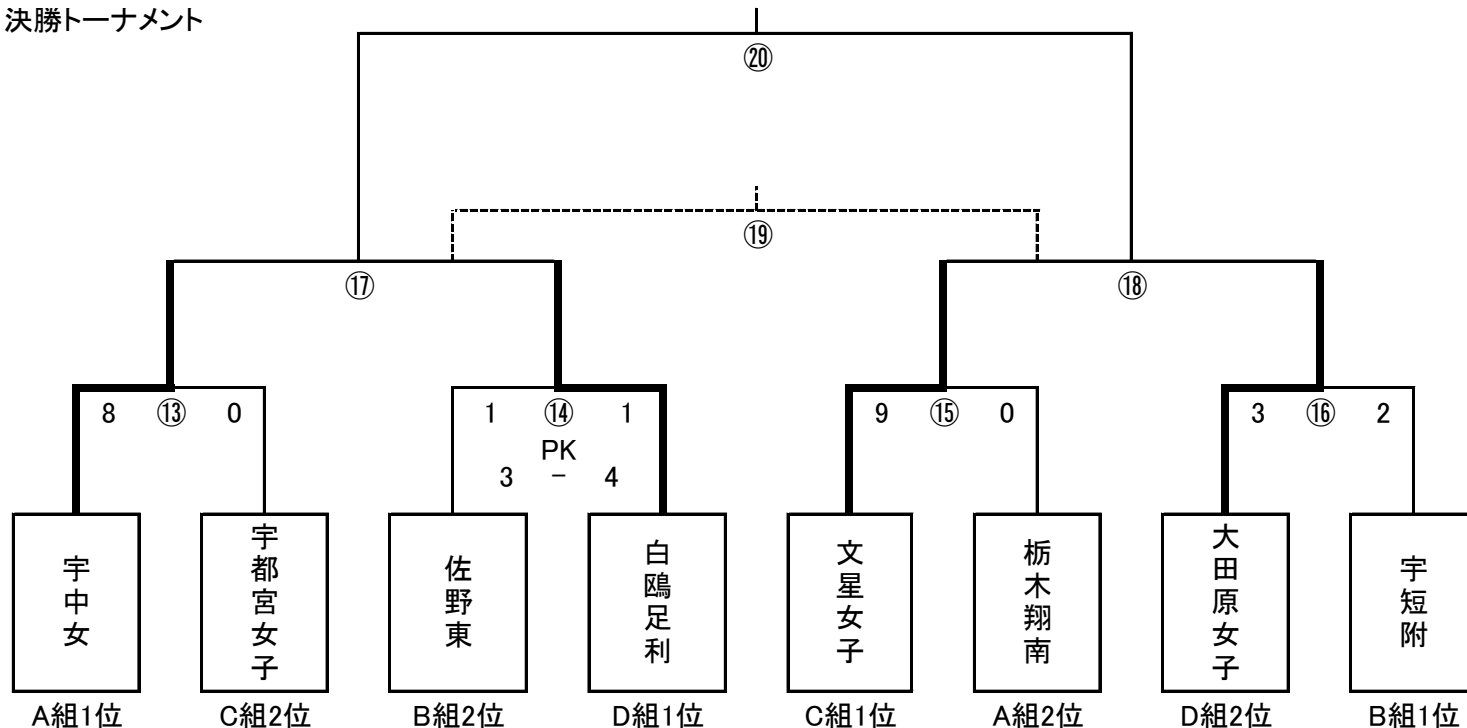

D組	○大女	作新学院	白鷗足利
○大女		④ 19-0	⑧ 2-3
作新学院	0-19		⑫ 0-6
白鷗足利	3-2	6-0	

・決勝トーナメント

※1 SAKURAグリーンフィールド

※2 県総合運動公園サッカー場