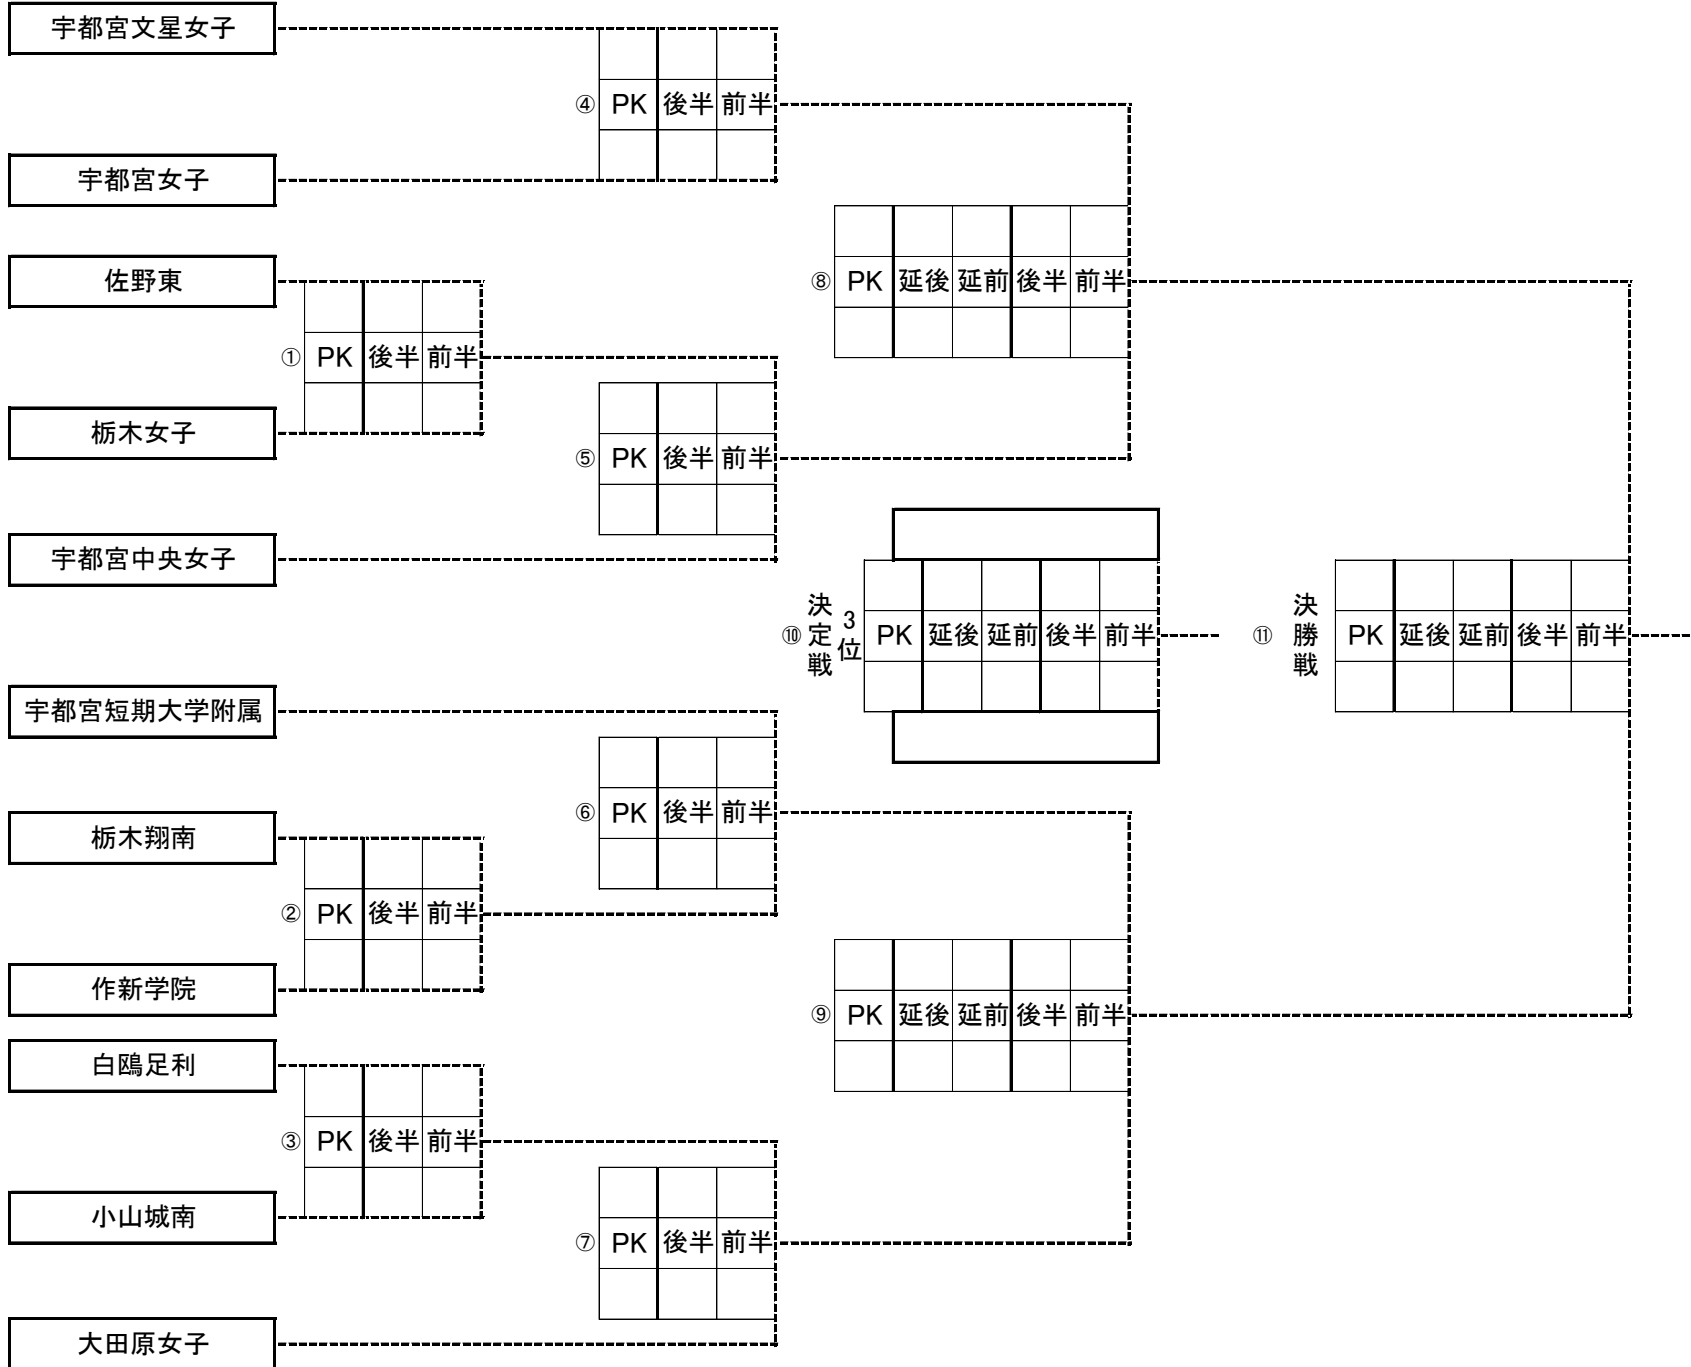

平成30年度 栃木県高等学校女子サッカー新人大会

日	組合せ	時間	競技時間	
1/26 (土)	①	10:00	60分 (HT10分) 延長:なし PK:あり	
	②	11:30		
	③	13:00		
2/3 (日)	④	10:00		
	⑤	11:20		
	⑥	12:40		
	⑦	14:00		
2/9 (土)	⑧	10:00		70分 (HT10分)
	⑨	12:30		
2/10 (日)	⑩	10:00		延長:20分 PK:あり
	⑪	12:30		

※1:会場は全て県総合運動公園サッカー場になります。
※2:予備日は2/11、16になり、会場は小山城南高校です。

優勝
準優勝
第3位
第4位

宇都宮短期大学附属

栃木翔南

作新学院

白鷗足利

小山城南

大田原女子

宇都宮文星女子

宇都宮女子

佐野東

栃木女子

宇都宮中央女子