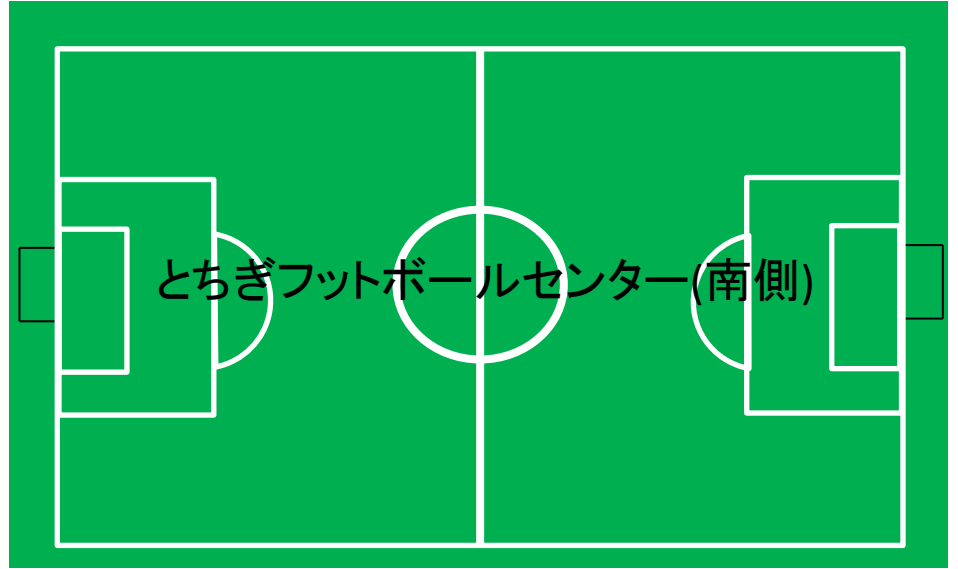

駐車場

バスはこちらに駐車
※大型バスは西側から退場

入口専用
(西側)
(ベイスシア側)

空地

一方通行厳守

出口専用
(東側)
関係者
駐車場
(スタッフ専用)

受付

クラブ
ハウス

更衣室
1F 2F

プレハブ

プレハブ

プレハブ