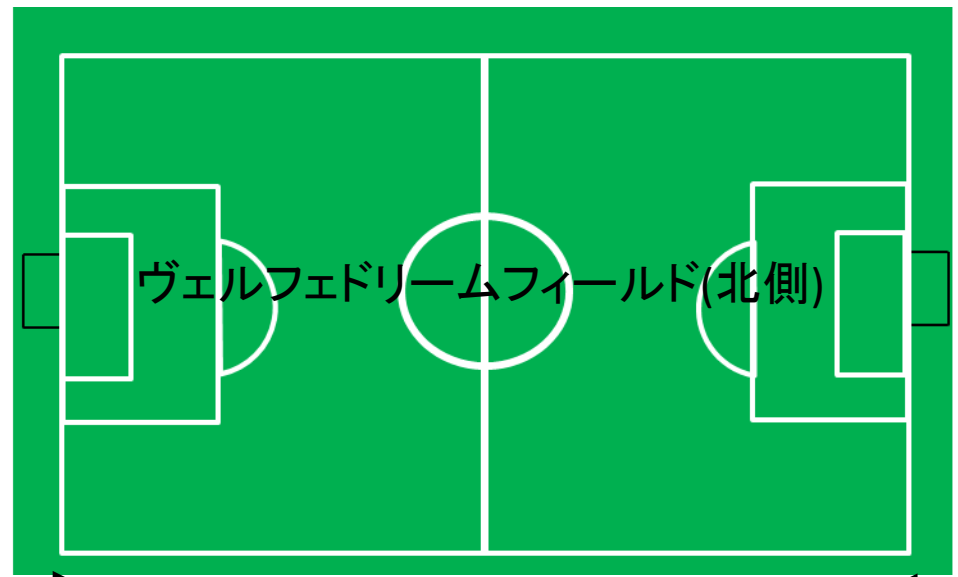

駐車場

バスはこちらに駐車
※大型バスは西側から退場

入口専用
(西側)
(ベイスシア側)

空地

一方通行厳守

出口専用
(東側)
関係者
駐車場
(スタッフ専用)

受付

クラブ
ハウス

更衣室
1F 2F

プレハブ

プレハブ

プレハブ