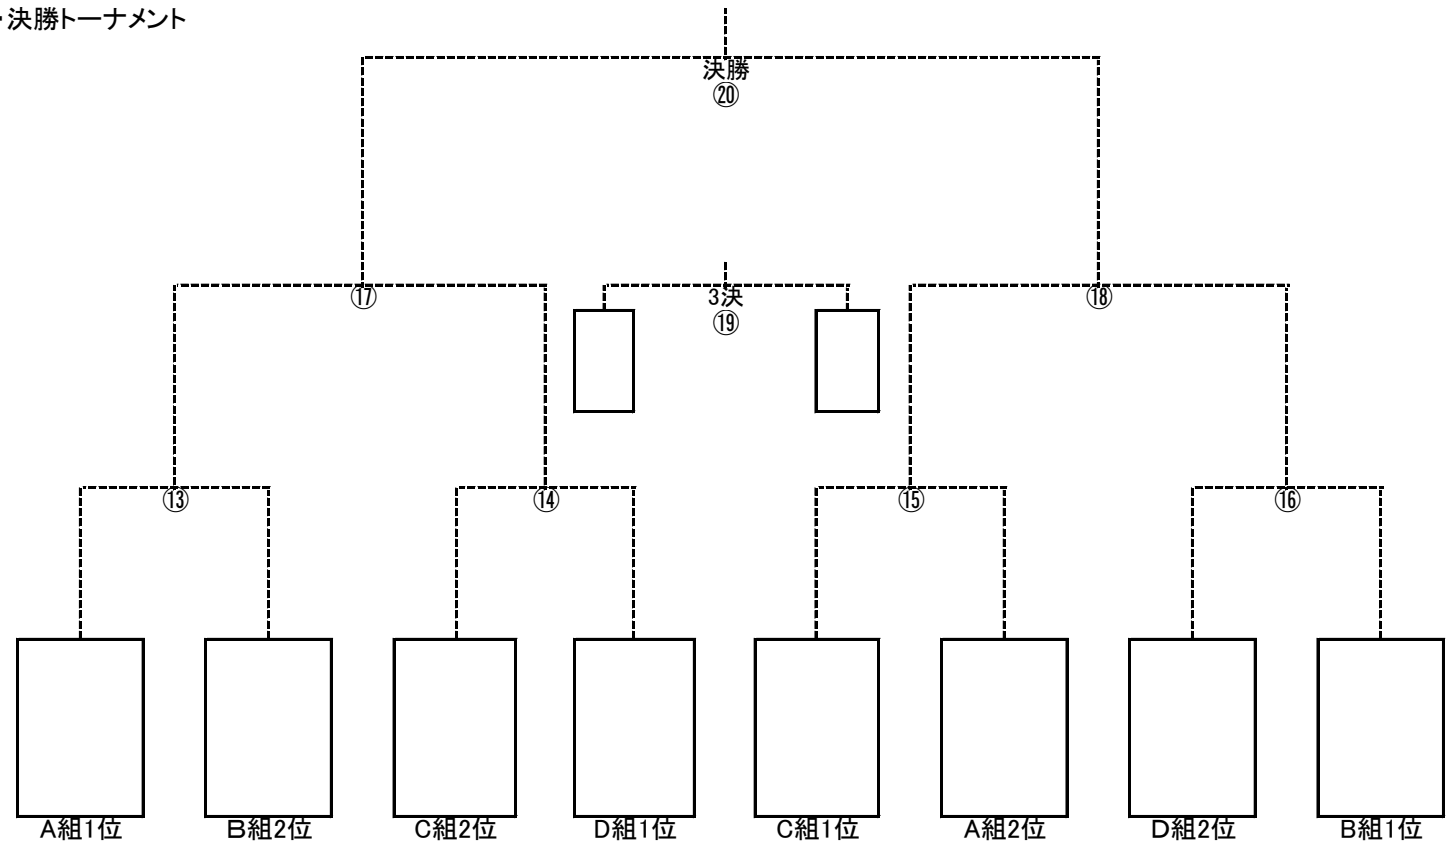

・予選リーグ

| A組 | ○文星女子 | 益子芳星 | 宇都宮女子 |
|-------|-------|------|-------|
| ○文星女子 | | ① | ⑨ |
| 益子芳星 | | | ⑤ |
| 宇都宮女子 | | | |

| B組 | ○宇中女 | 栃木女子 | 作新学院 |
|------|------|------|------|
| ○宇中女 | | ② | ⑩ |
| 栃木女子 | | | ⑥ |
| 作新学院 | | | |

・決勝トーナメント

※1 非公開