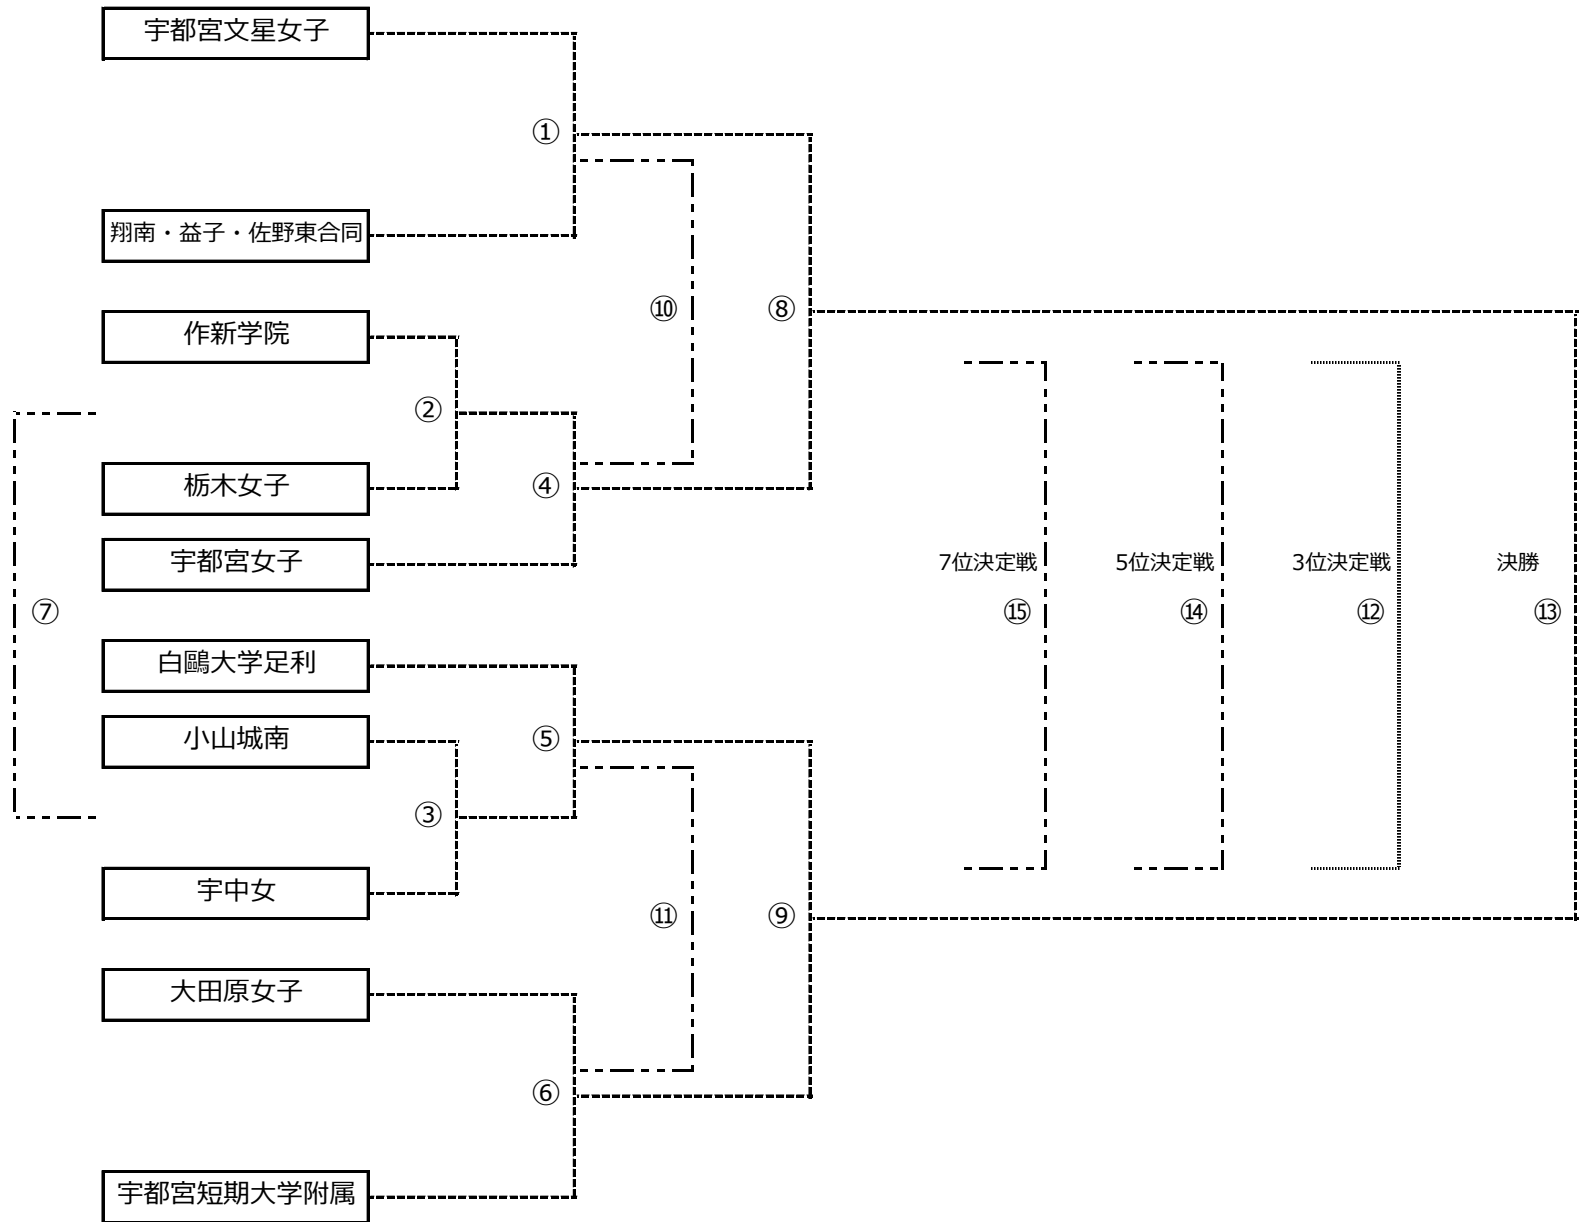

# 令和3年度 栃木県高等学校女子サッカー新人大会

| 日 | 組合せ | 時間 | 会場 |
|---|-----|----|----|
|   | ①   |    |    |
|   | ②   |    |    |
|   | ③   |    |    |
|   | ④   |    |    |
|   | ⑤   |    |    |
|   | ⑥   |    |    |
|   | ⑦   |    |    |
|   | ⑧   |    |    |
|   | ⑨   |    |    |
|   | ⑩   |    |    |
|   | ⑪   |    |    |
|   | ⑫   |    |    |
|   | ⑬   |    |    |
|   | ⑭   |    |    |
|   | ⑮   |    |    |

< 試合時間 >

①～⑥

30分-10分-30分 延長× 即PK

⑦,⑩,⑪,⑭,⑮

25分-5分-25分 延長× 即PK

⑧,⑨,⑫,⑬

35分-10分-35分 延長20分 PK