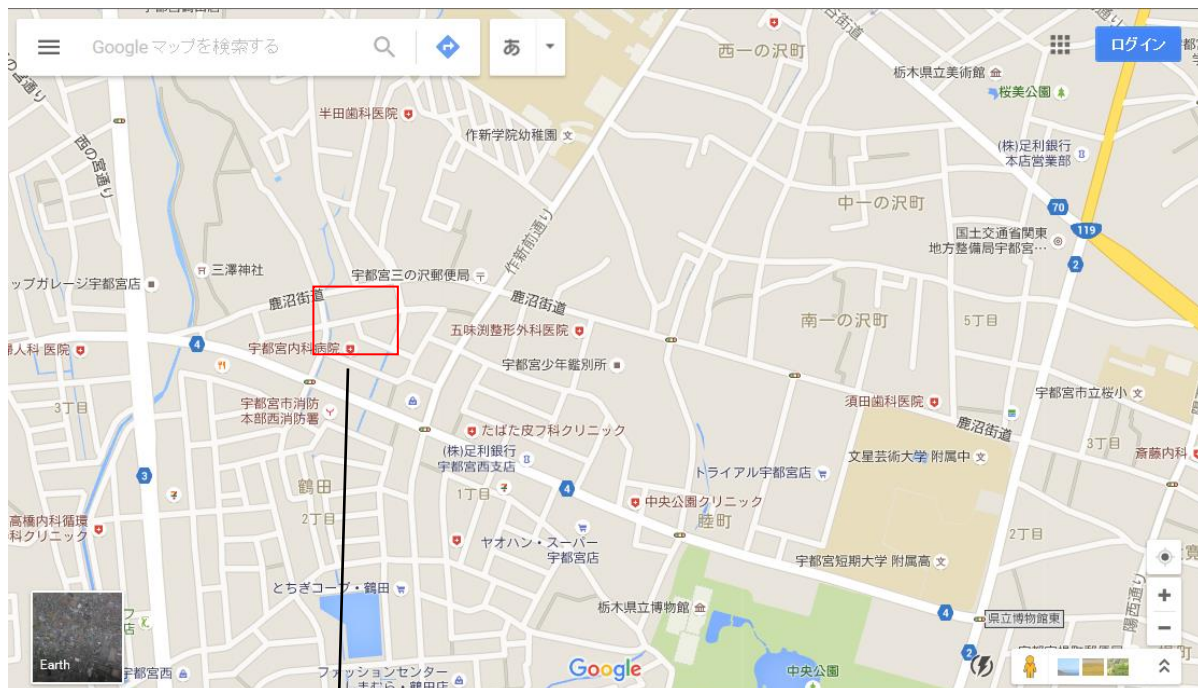

(公社)栃木県サッカー協会駐車場案内

<栃木県サッカー協会周辺図>

<拡大図>

鈴運メンテック駐車場に必ず駐車してください。